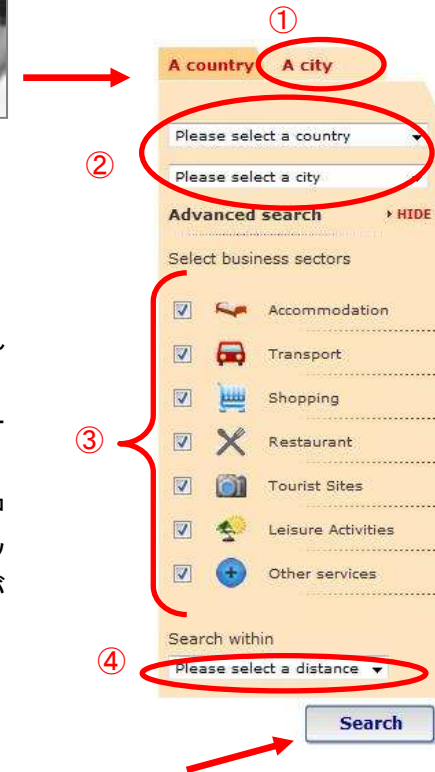

### 【目的地から検索する場合】

<http://www.arceurope.com>

でページ左側のメニュー「Discounts & Benefits」内の「Search 1 Location」をクリックすると、施設検索画面が表示されます。

### (都市名から検索する場合)

- ① 画面右側にあるタブ(右図)「A City」を選択します。
- ② プルダウンメニューから国名と都市名をそれぞれ選択します。
- ③ 施設カテゴリーを選択出来ますので、ご希望のカテゴリーがあればチェックを入れます。
- ④ 「Search within」のプルダウンメニューから都市中心部からの範囲(距離)を選択し、「Search」をクリックすると検索結果(地図および施設名等の情報)が表示されます。