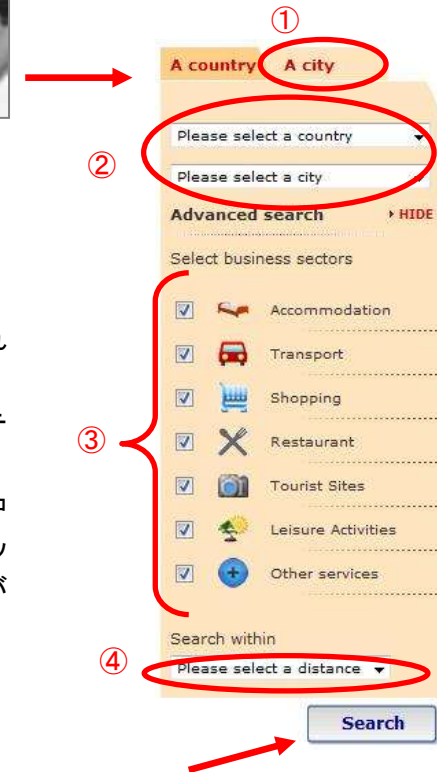

How to get the discount 優待利用方法

Walk in and show your Card!
at the Bicester Village Visitor Centre, situated at the front of the Village.

How to get there 交通案内

By Road - M40 to Junction 9. Follow A41 for 2 miles towards Bicester and signs to 'Village Retail Park'. Free Parking.

【目的地から検索する場合】

<http://www.arceurope.com>

でページ左側のメニュー「Discounts & Benefits」内の「Search 1 Location」をクリックすると、施設検索画面が表示されます。

(都市名から検索する場合)

- ① 画面右側にあるタブ(右図)「A City」を選択します。
- ② プルダウンメニューから国名と都市名をそれぞれ選択します。
- ③ 施設カテゴリーを選択出来ますので、ご希望のカテゴリーがあればチェックを入れます。
- ④ 「Search within」のプルダウンメニューから都市中心部からの範囲(距離)を選択し、「Search」をクリックすると検索結果(地図および施設名等の情報)が表示されます。

★ 上記の優待施設検索結果は、印刷して現地へお持ちください。万一現地で係員が認識しない場合、会員証と共にご提示ください。

Show Your Card & Save 施設を検索するには？

(↓検索結果例:ドイツ、ミュンヘン)

Search for Savings - in 1 Location Print

Don't forget also our e-commerce partners. [Click here for more information](#)