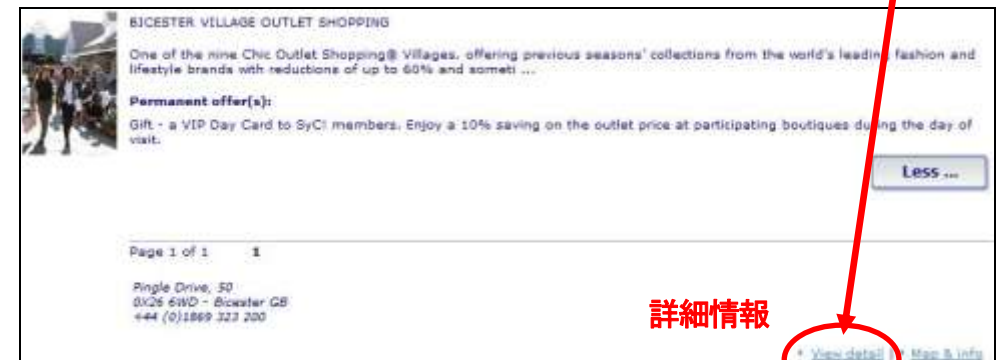

## Show Your Card & Save 施設を検索するには？

#### 【キーワードから検索する場合】

上記ホームページの検索窓にキーワード(英字)を入力し、Search をクリックします。

例: アウトレットを検索したい場合

- ① 検索窓に「outlet」と入力
- ② 次のような検索候補が出ますので、見たい施設名やジャンルをクリックし、「Search」をクリックします。(ここでは「アウトレット、デパート、小売店等」を見ます)

- ③ アウトレットストア等の一覧と優待内容等の情報が表示されます。各施設の詳細情報は、「More...」をクリックし、さらに「View detail」や「Map & info」をクリックします。